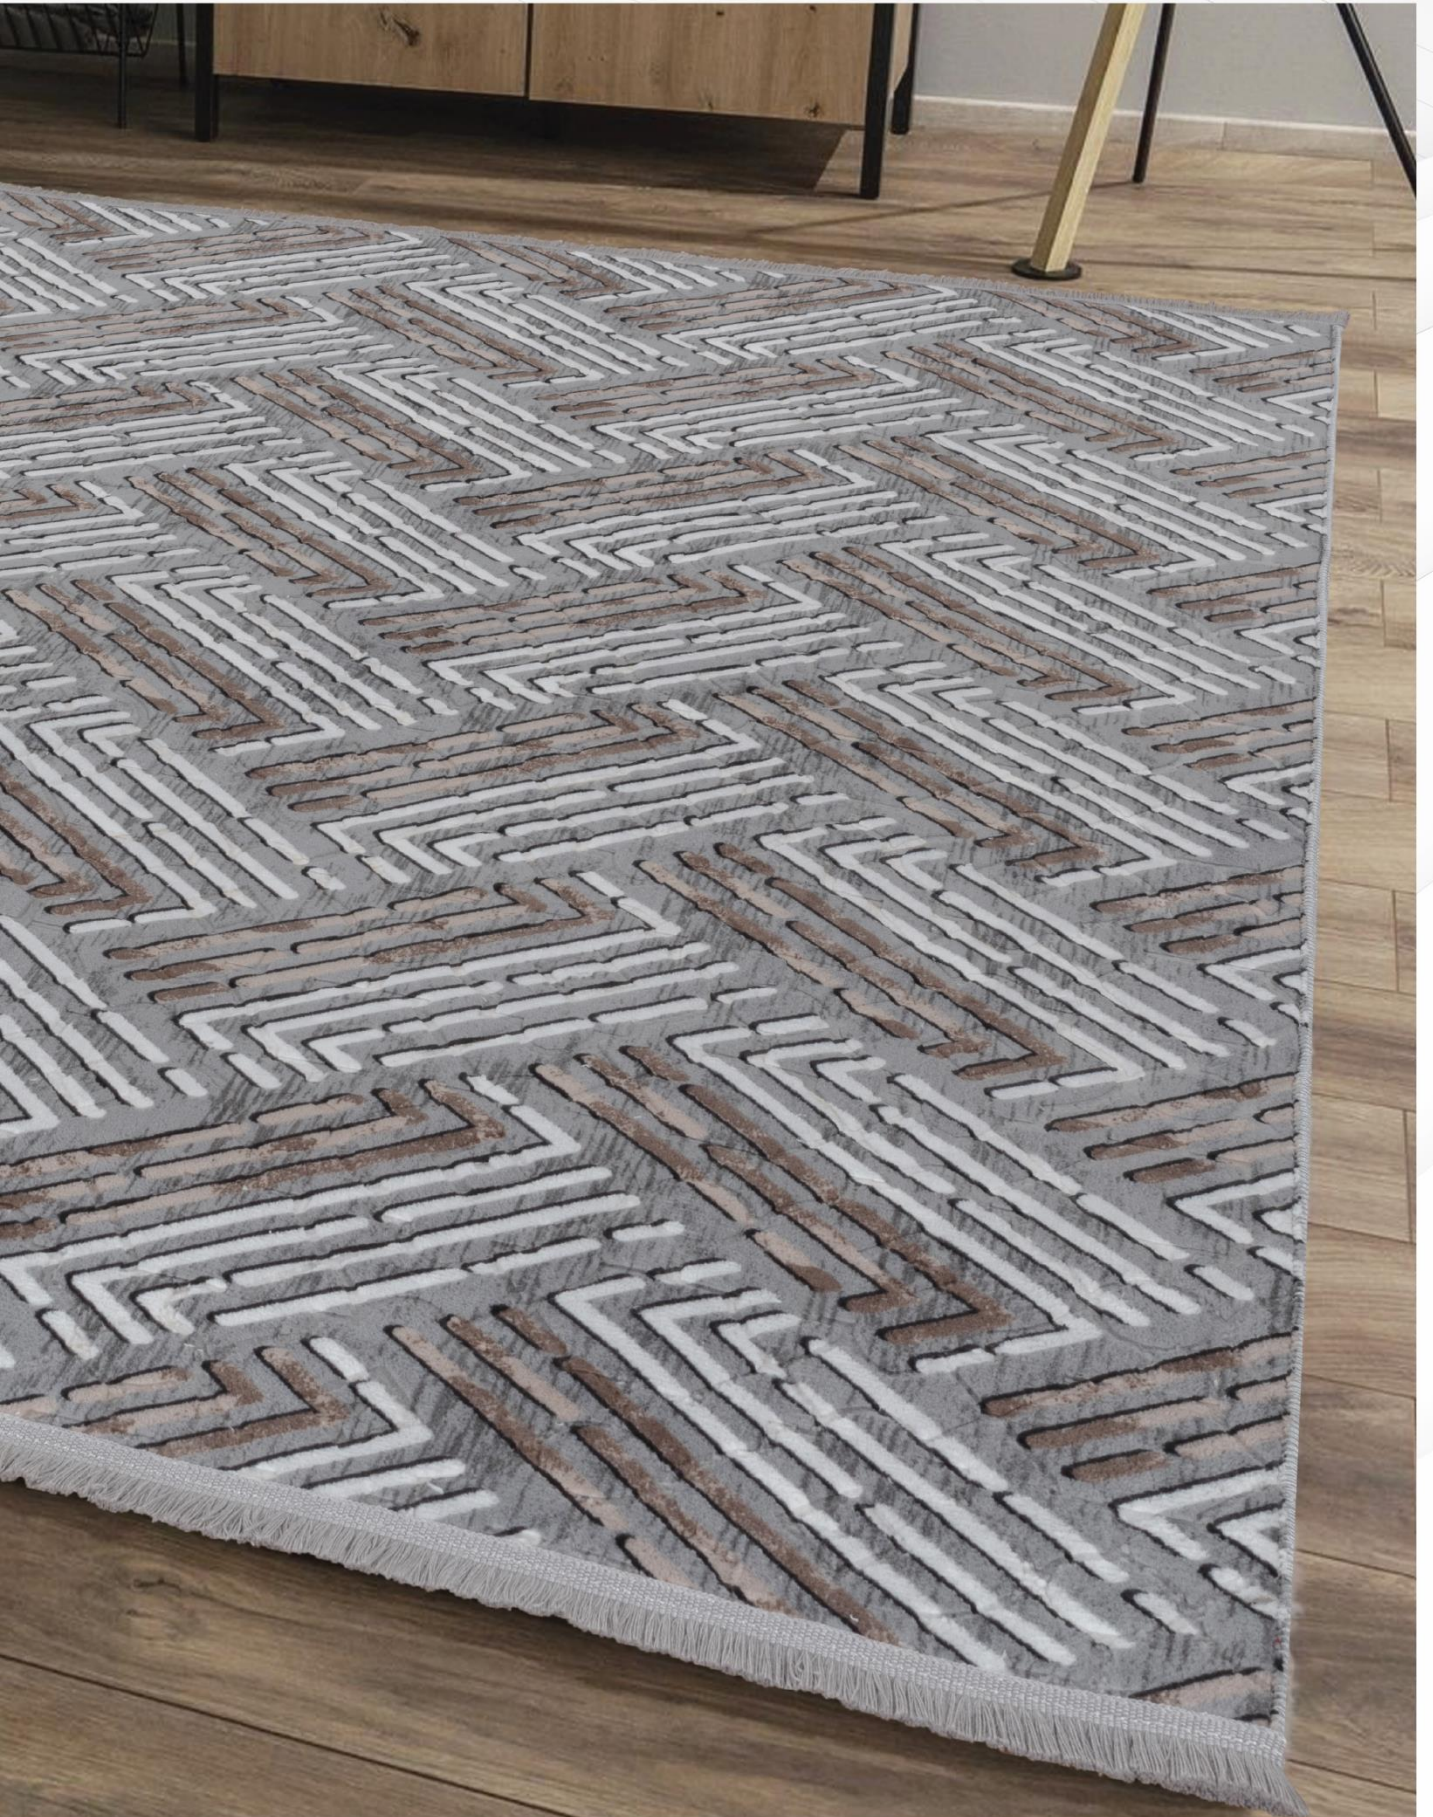

PANDA RÖLYEF

3001 KREM

3001 GRI

PANDA RÖLYEF

3001 KOKU BEJ

PIANO EMBOSS

PIANO
Emboss

ÜRÜN ÖZELLİKLERİ: 1000gr/m2(+-%5) , Emboss tekniği ile üretilmiştir.